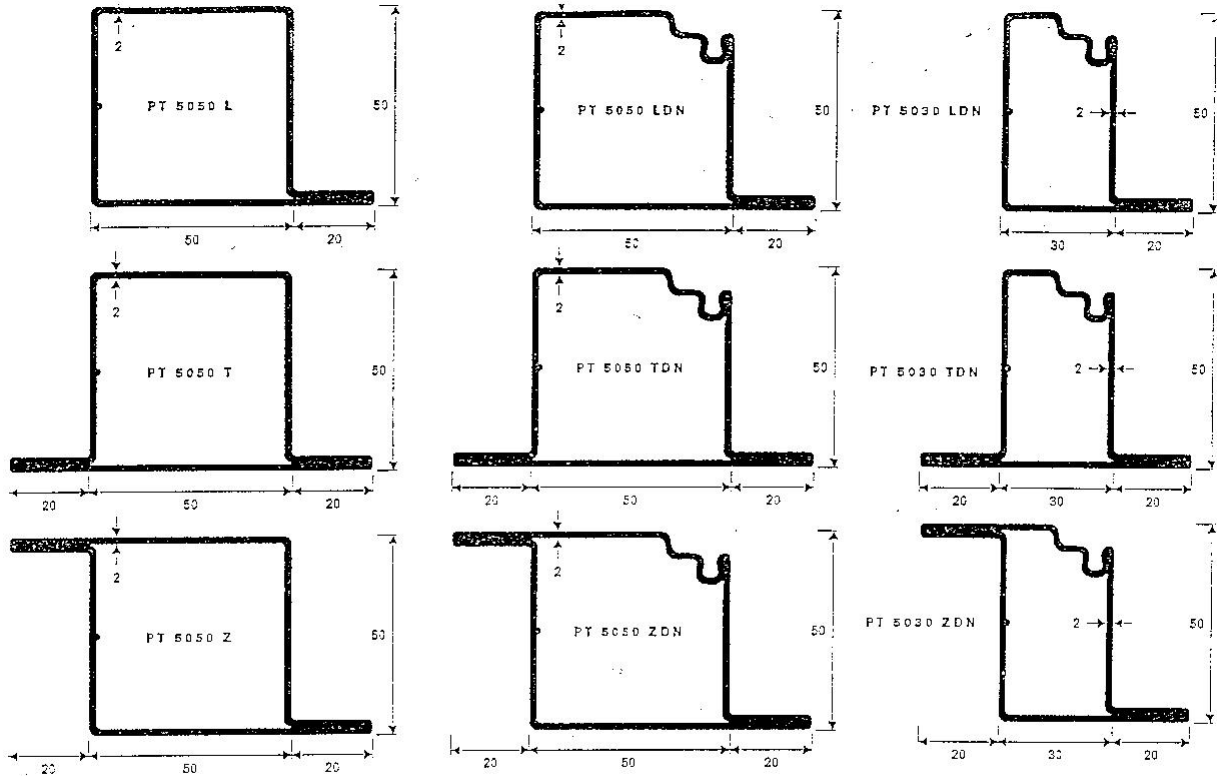

TUBO PALLADIO 20/10

ZINCATO

FERMAVETRO

GUARNIZIONI

D 30
Guarnizione al silicone per battuta porta

D 40
Guarnizione in EPDM per battuta porta

D 70
Guarnizione in EPDM battuta per portoni

CERNIERE ART. 442 2 ALI