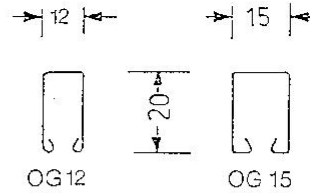

TUBO PALLADIO 20/10

ZINCATO

FERMAVETRO

GUARNIZIONI

D 30
Guarnizione al silicone per battuta porta

D 40
Guarnizione in EPDM per battuta porta

D 70
Guarnizione in EPDM battuta per portoni

CERNIERE ART. 442 2 ALI