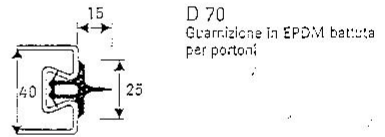

TUBO PALLADIO 20/10

ZINCATO

FERMAVETRO

GUARNIZIONI

D 30
Guarnizione al silicone per battuta porta

D 40
Guarnizione in EPDM per battuta porta

D 70
Guarnizione in EPDM battuta per portoni

CERNIERE ART. 442 2 ALI