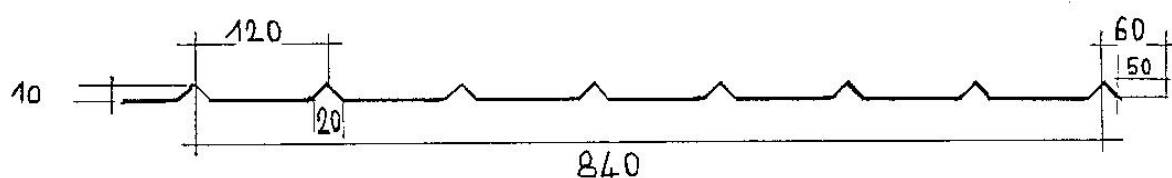

LAMIERA GRECATA AG2

ZINCATA

SPESSORE

8/10

10/10

15/10

FOGLI LUNGI

2000 – 3000

3000

3000

NERA

15/10

20/10

2500

3000

UTILIZZO