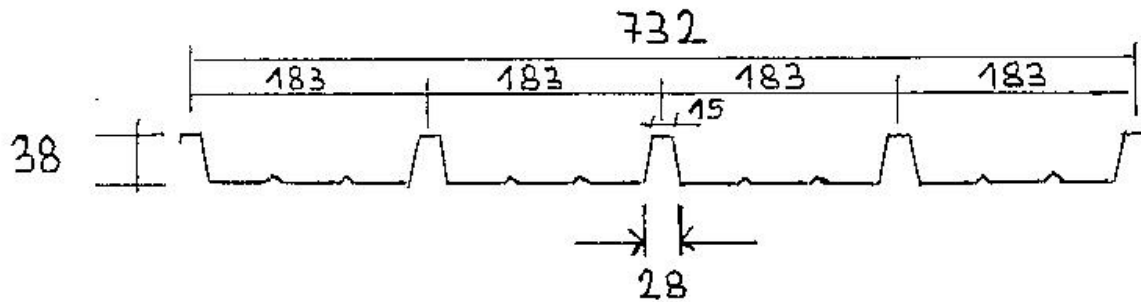

LAMIERA GRECATA AG1

SPESSORE 6/10

ZINCATA

FOGLI LUNGHI	4000 – 5000 – 6000
KG.	20 25 30

ZINCATA E PREVERNICIATA BIANCO RAL 9002

FOGLI LUNGHI	4000 – 5000 – 6000
KG.	20 25 30

ZINCATA E PREVERNICIATA MARRONE RAL 8017